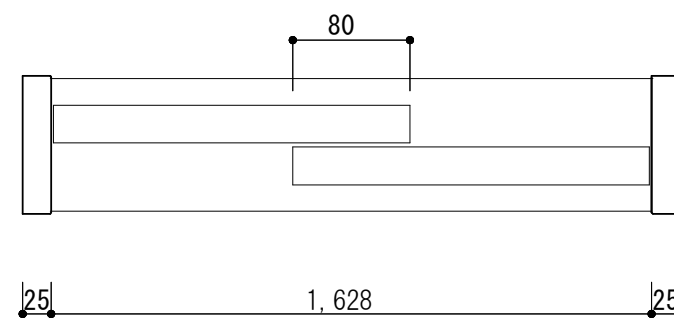

固定枠 1

作図年月日

自然塗料クリア塗装

HBS大樹の会

吊引違い

片引き吊ポケット枠

2本引き込み吊

建具は連動金物仕様

収納引違い吊

4方枠

収納3本引き

折れ戸0.5間

折れ戸1.0間