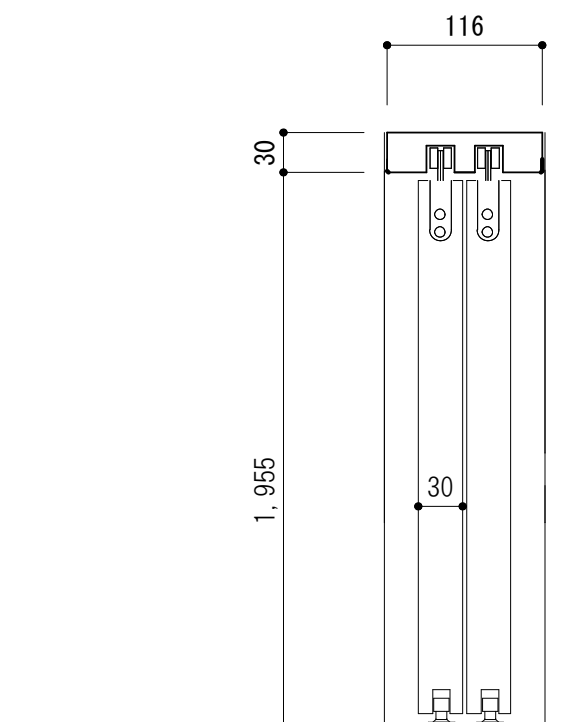

固定枠 1

作図年月日

自然塗料クリア塗装

HBS大樹の会

吊引違い

片引き吊ポケット枠

2本引き込み吊

建具は連動金物仕様

収納引違い吊

4方枠

収納3本引き

折れ戸0.5間

折れ戸1.0間