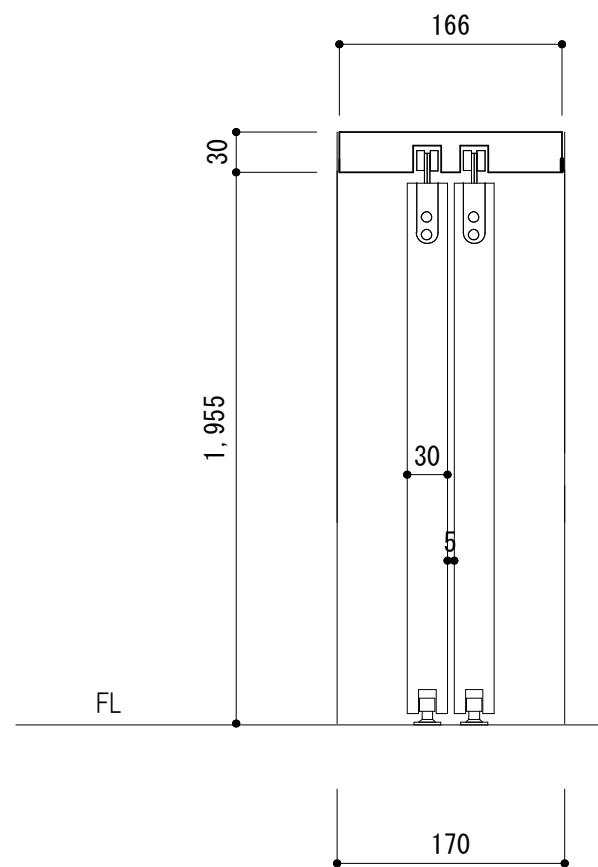

固定枠 1

作図年月日

自然塗料クリア塗装

HBS大樹の会

吊引違い

片引き吊ポケット枠

2本引き込み吊

建具は連動金物仕様

収納引違い吊

4方枠

収納3本引き

折れ戸0.5間

折れ戸1.0間