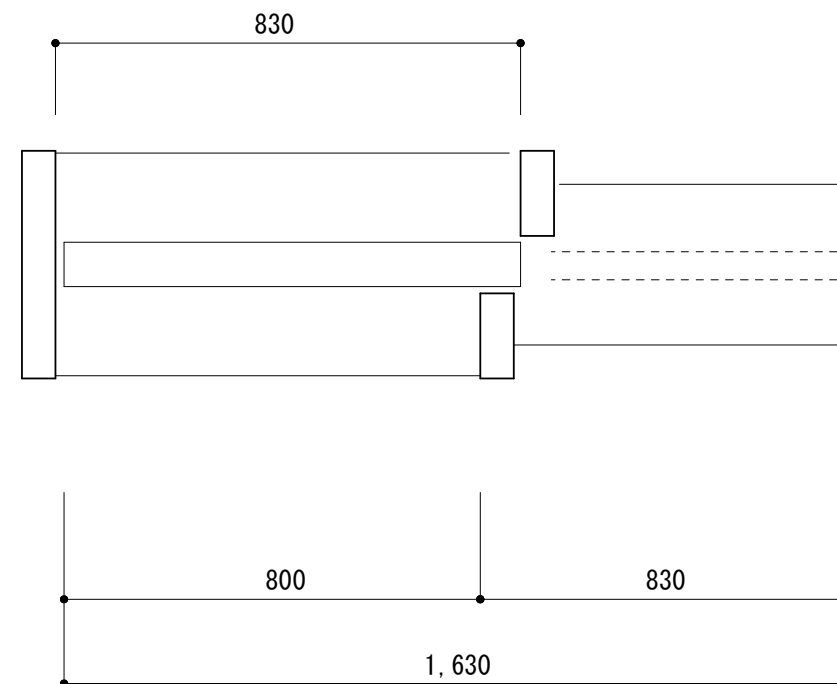

固定枠 1

作図年月日

自然塗料クリア塗装

HBS大樹の会

吊引違い

片引き吊ポケット枠

2本引き込み吊

建具は連動金物仕様

収納引違い吊

4方枠

収納3本引き

折れ戸0.5間

折れ戸1.0間