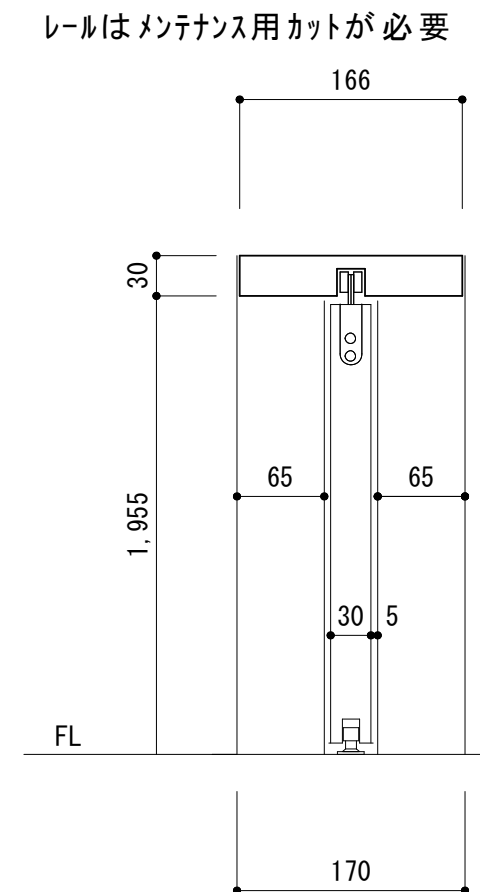

固定枠 1

作図年月日

自然塗料クリア塗装

HBS大樹の会

吊引違い

片引き吊ポケット枠

2本引き込み吊

建具は連動金物仕様

収納引違い吊

4方枠

収納3本引き

折れ戸0.5間

折れ戸1.0間