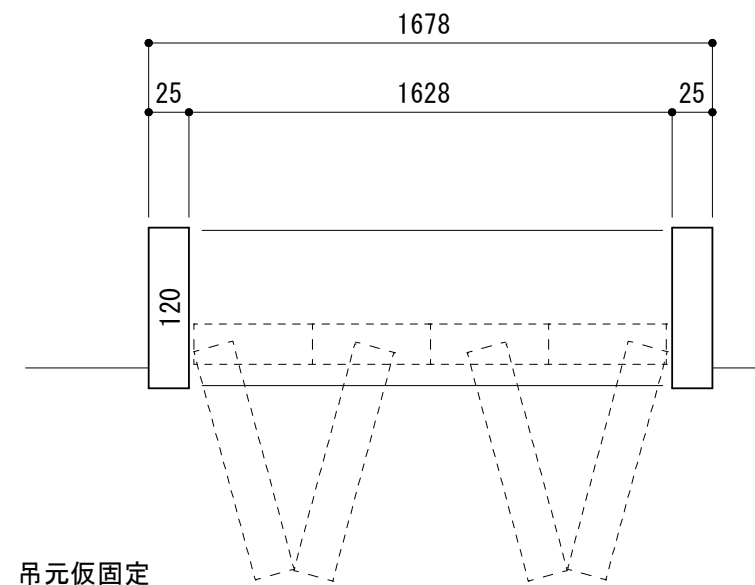

収納引違い吊

4方枠

収納3本引き

折れ戸0.5間

折れ戸1.0間