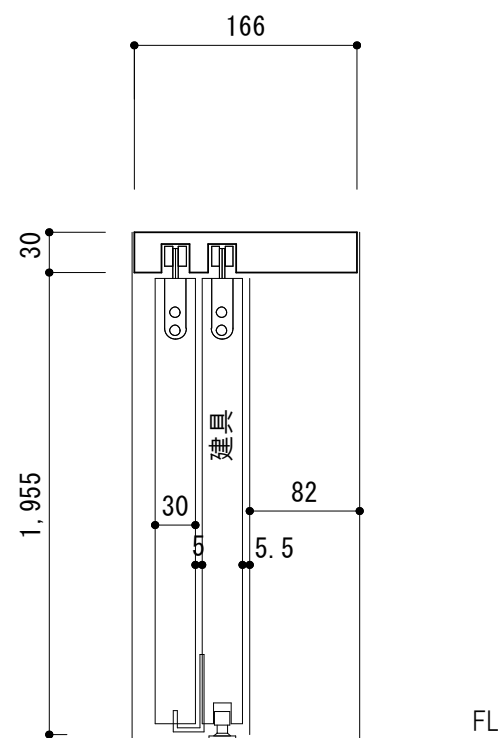

固定枠 1

作図年月日

自然塗料クリア塗装

HBS大樹の会

吊引違い

片引き吊ポケット枠

2本引き込み吊

建具は連動金物仕様

収納引違い吊

4方枠

収納3本引き

折れ戸0.5間

折れ戸1.0間