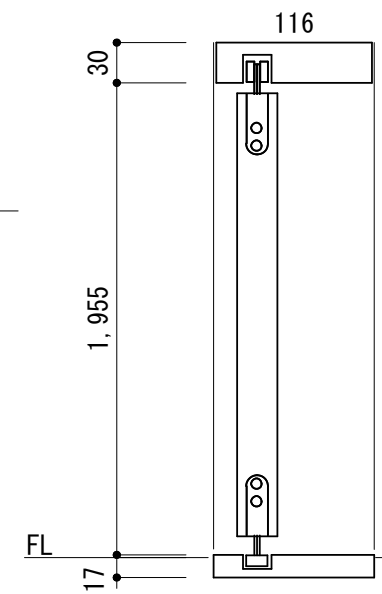

収納引違い吊

4方枠

収納3本引き

折れ戸0.5間

折れ戸1.0間