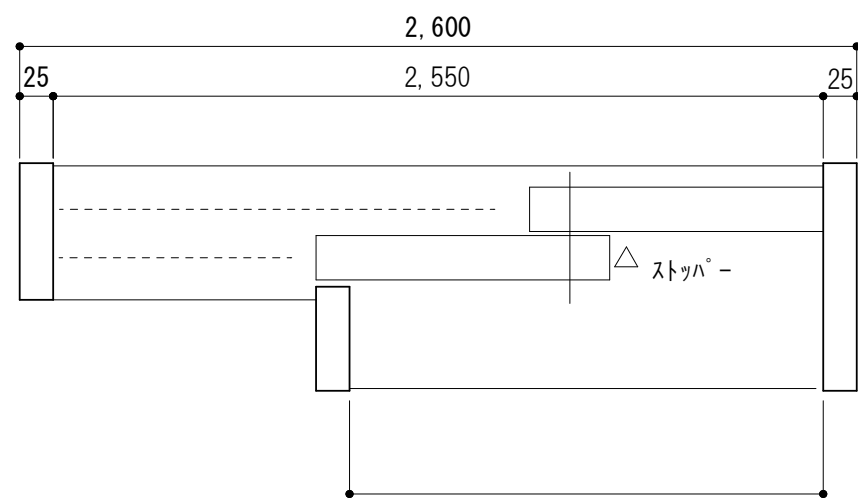

固定枠 1

作図年月日

自然塗料クリア塗装

HBS大樹の会

吊引違い

片引き吊ポケット枠

2本引き込み吊

建具は連動金物仕様

収納引違い吊

4方枠

収納3本引き

折れ戸0.5間

折れ戸1.0間