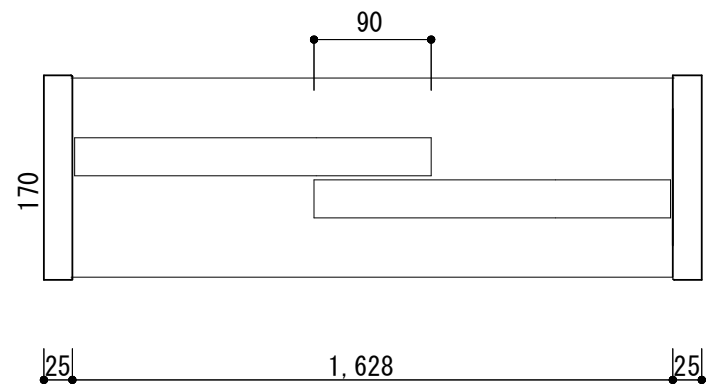

固定枠 1

作図年月日

自然塗料クリア塗装

HBS大樹の会

吊引違い

片引き吊ポケット枠

2本引き込み吊

建具は連動金物仕様

収納引違い吊

4方枠

収納3本引き

折れ戸0.5間

折れ戸1.0間