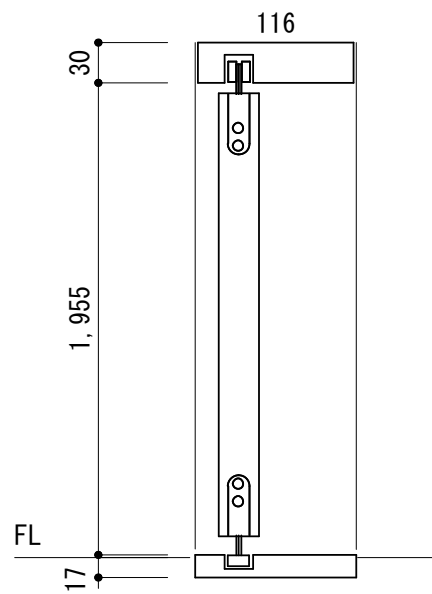

固定枠 1

作図年月日

自然塗料クリア塗装

HBS大樹の会

吊引違い

片引き吊ポケット枠

2本引き込み吊

建具は連動金物仕様

収納引違い吊

4方枠

収納3本引き

折れ戸0.5間

折れ戸1.0間