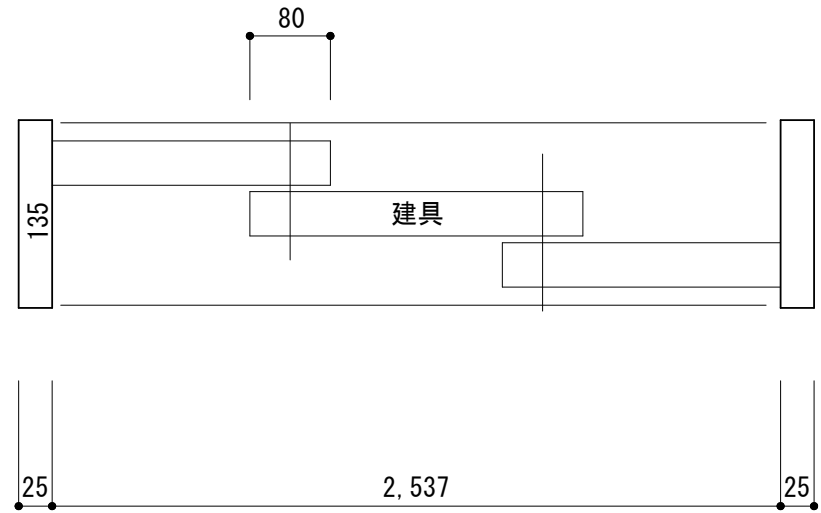

固定枠 1

作図年月日

自然塗料クリア塗装

HBS大樹の会

吊引違い

片引き吊ポケット枠

2本引き込み吊

建具は連動金物仕様

収納引違い吊

4方枠

収納3本引き

折れ戸0.5間

折れ戸1.0間