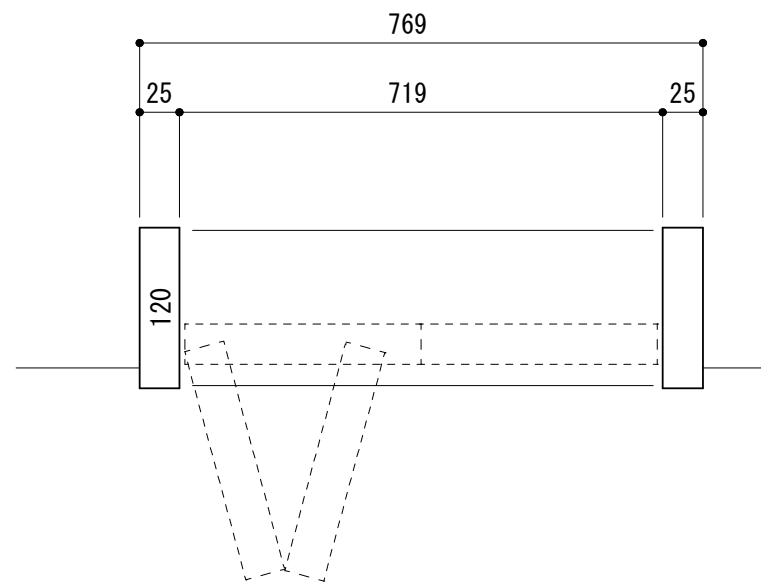

固定枠 1

作図年月日

自然塗料クリア塗装

HBS大樹の会

吊引違い

片引き吊ポケット枠

2本引き込み吊

建具は連動金物仕様

収納引違い吊

4方枠

収納3本引き

折れ戸0.5間

折れ戸1.0間