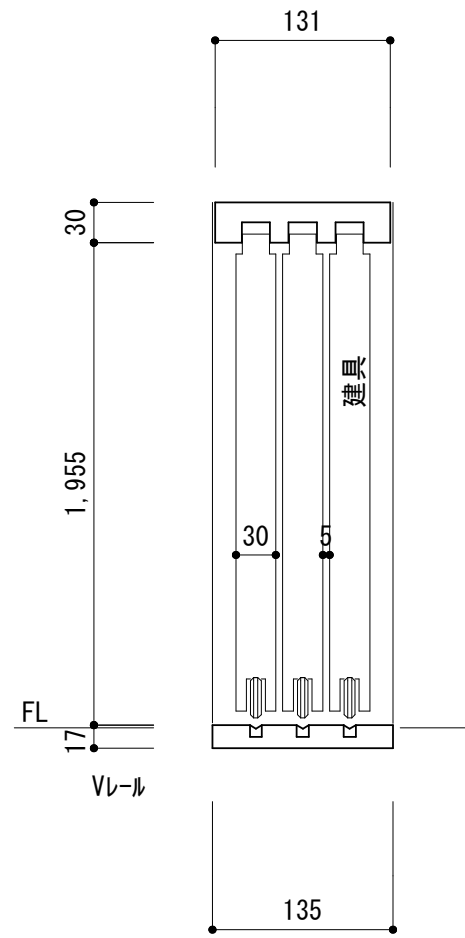

固定枠 1

作図年月日

自然塗料クリア塗装

HBS大樹の会

吊引違い

片引き吊ポケット枠

2本引き込み吊

建具は連動金物仕様

収納引違い吊

4方枠

収納3本引き

折れ戸0.5間

折れ戸1.0間