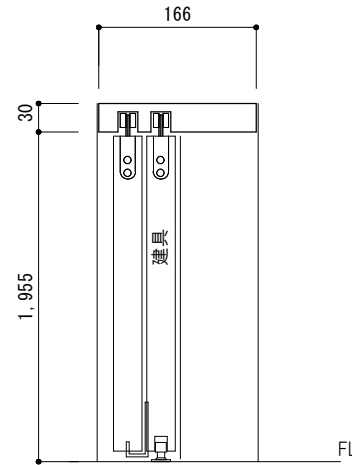

固定枠 1

作図年月日

自然塗料クリア塗装

HBS大樹の会

吊引違い

片引き吊ポケット枠

吊レールAFD1300シルハター

2本引き込み吊

建具は連動金物F仕様

収納引違い吊

4方枠

収納3本引き

折れ戸0.5間

折れ戸1.0間