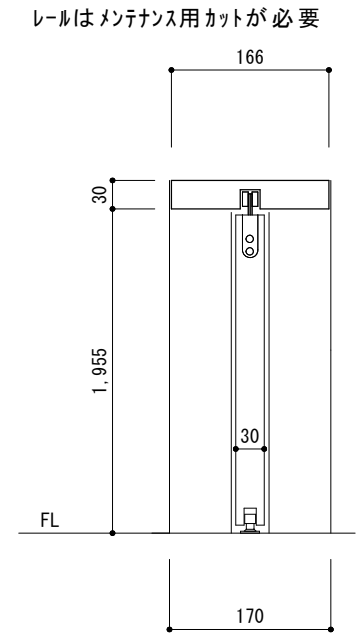

固定枠 1

作図年月日

自然塗料クリア塗装

HBS大樹の会

吊引違い

片引き吊ポケット枠

吊レールAFD1300シルハター

2本引き込み吊

建具は連動金物F仕様

収納引違い吊

4方枠

収納3本引き

折れ戸0.5間

折れ戸1.0間