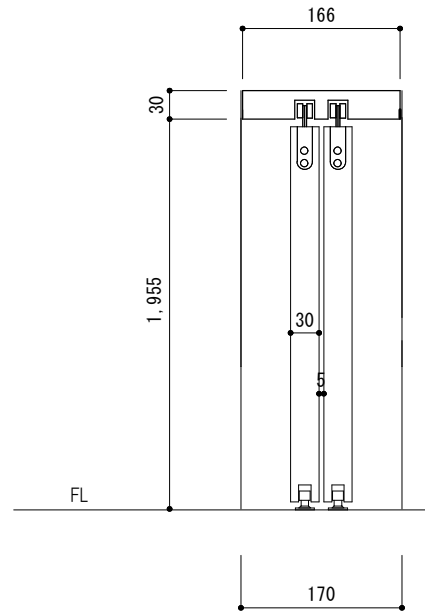

固定枠 1

作図年月日

自然塗料クリア塗装

HBS大樹の会

吊引違い

片引き吊ポケット枠

吊レールAFD1300シルハター

2本引き込み吊

建具は連動金物F仕様

収納引違い吊

4方枠

収納3本引き

折れ戸0.5間

折れ戸1.0間