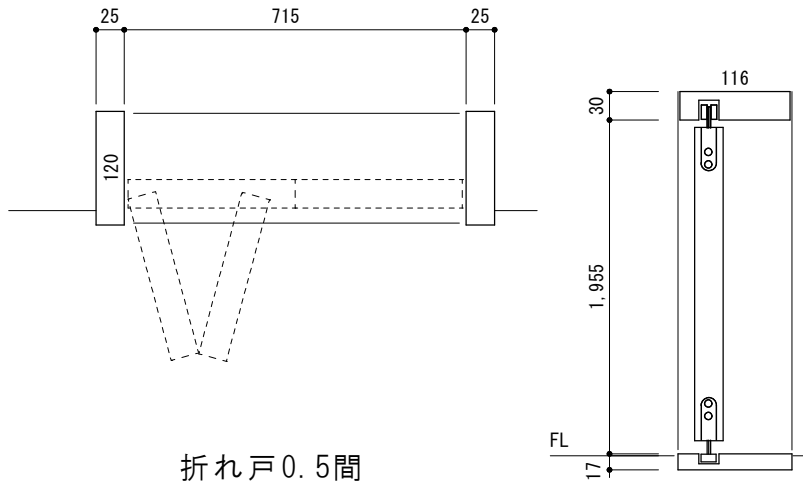

建具は連動金物F仕様

収納引違い吊

4方枠

収納3本引き

折れ戸0.5間

折れ戸1.0間