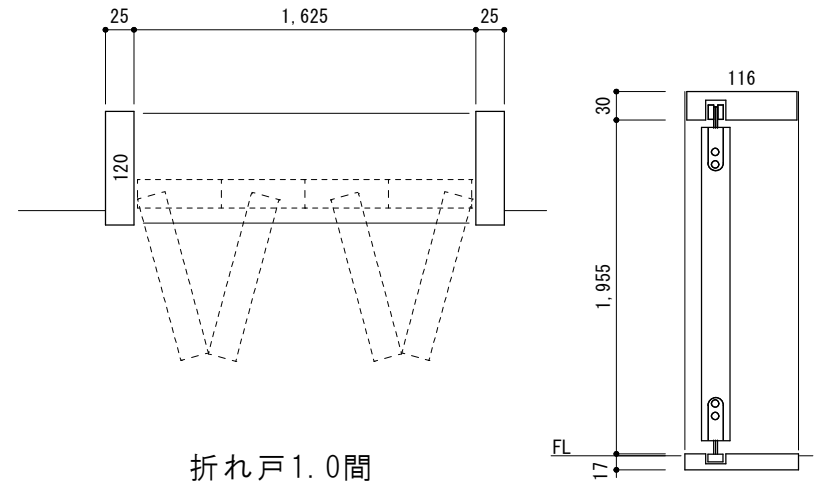

建具は連動金物F仕様

収納引違い吊

4方枠

収納3本引き

折れ戸0.5間

折れ戸1.0間