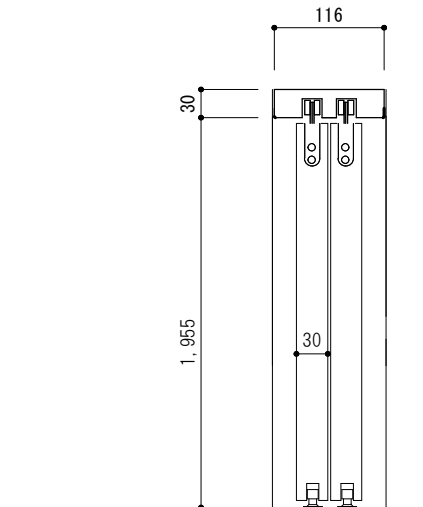

固定枠 1

作図年月日

自然塗料クリア塗装

HBS大樹の会

吊引違い

片引き吊ポケット枠

吊レールAFD1300シルハター

2本引き込み吊

建具は連動金物F仕様

収納引違い吊

4方枠

収納3本引き

折れ戸0.5間

折れ戸1.0間