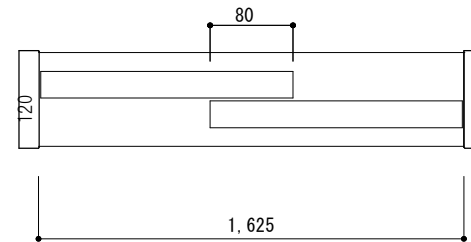

固定枠 1

作図年月日

自然塗料クリア塗装

HBS大樹の会

吊引違い

片引き吊ポケット枠

吊レールAFD1300シルハター

2本引き込み吊

建具は連動金物F仕様

収納引違い吊

4方枠

収納3本引き

折れ戸0.5間

折れ戸1.0間