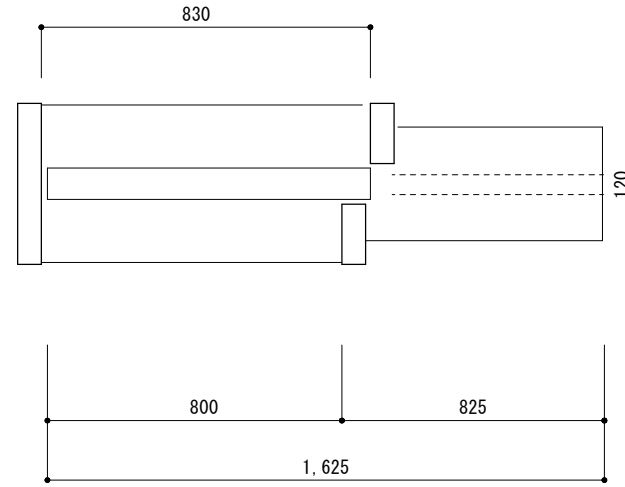

固定枠 1

作図年月日

自然塗料クリア塗装

HBS大樹の会

吊引違い

片引き吊ポケット枠

吊レールAFD1300シルハター

2本引き込み吊

建具は連動金物F仕様

収納引違い吊

4方枠

収納3本引き

折れ戸0.5間

折れ戸1.0間