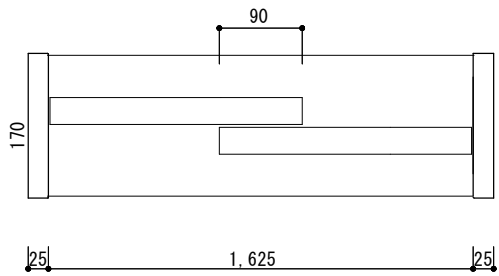

固定枠 1

作図年月日

自然塗料クリア塗装

HBS大樹の会

吊引違い

片引き吊ポケット枠

吊レールAFD1300シルハター

2本引き込み吊

建具は連動金物F仕様

収納引違い吊

4方枠

収納3本引き

折れ戸0.5間

折れ戸1.0間