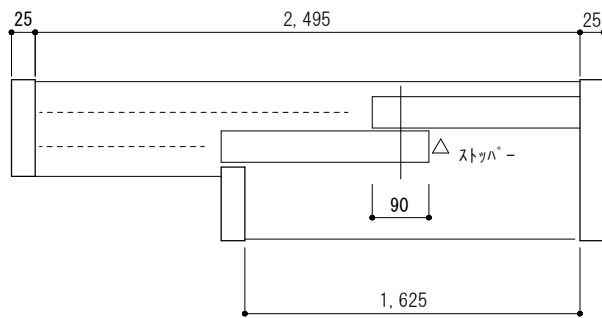

固定枠 1

作図年月日

自然塗料クリア塗装

HBS大樹の会

吊引違い

片引き吊ポケット枠

吊レールAFD1300シルハター

2本引き込み吊

建具は連動金物F仕様

収納引違い吊

4方枠

収納3本引き

折れ戸0.5間

折れ戸1.0間