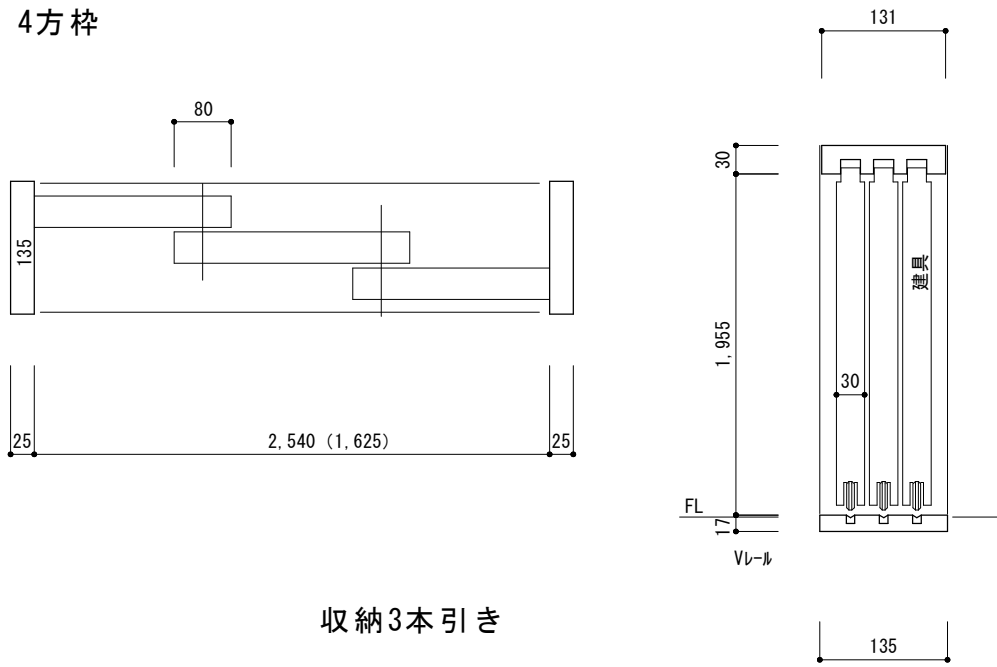

固定枠 1

作図年月日

自然塗料クリア塗装

HBS大樹の会

吊引違い

片引き吊ポケット枠

吊レールAFD1300シルハター

2本引き込み吊

建具は連動金物F仕様

収納引違い吊

4方枠

収納3本引き

折れ戸0.5間

折れ戸1.0間